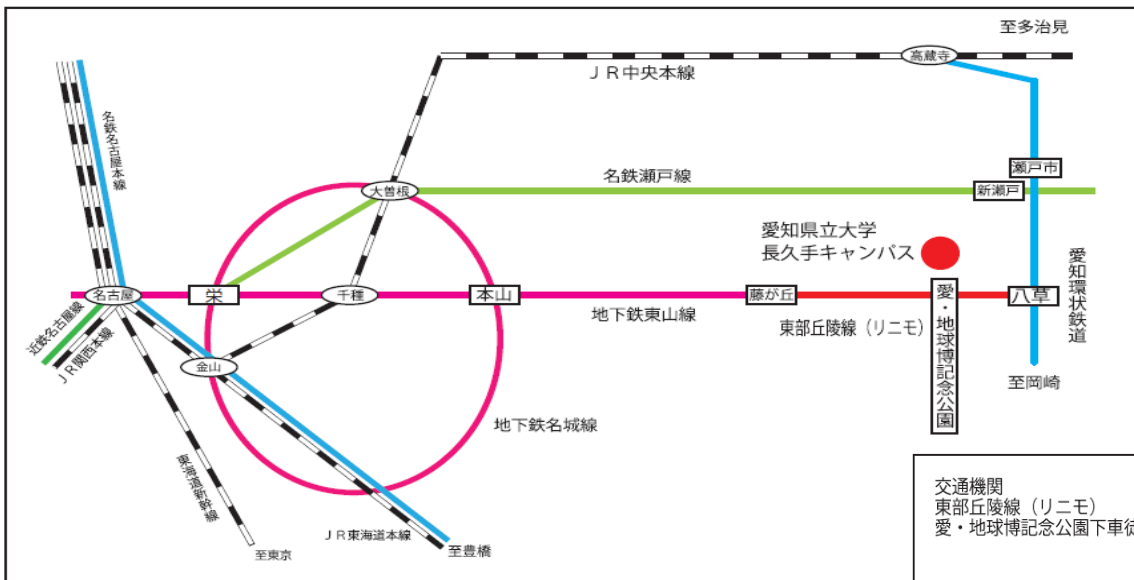

<申込方法>

下記あてにメールでお申し込みください。

apu_mini_oc@puc.aichi-pu.ac.jp

申込締切：平成 29年 11月 10日 (金)

以下をメールに明記してください。

件名：【外国語学部ミニオープンキャンパス参加希望】

本文：氏名・高校名・学年・見学したい授業番号

*最大3つの授業を見学できます。

見学したい授業番号には、**第一希望、第二希望、第三希望**を明記してください。

*同じ時限の授業を選択しても構いませんが、そのうちの1つの授業しか見学できません。

***英米学科の授業 (授業番号 3, 9, 10, 17, 18)**については、全部で**1つ**しか申し込みできません。

※参加費不要。交通費は各自負担していただくようお願いします。

※各授業の定員は5~10名です。先着順ですので、定員に達しましたら、本学ホームページで案内のうえ募集を終了します。

※保護者の方の見学は、ご遠慮いただいております。障がいがある方で特別な補助や付き添われる方がいる場合は、事前にお問い合わせください。

※なお申込内容の確認等により返信をおこなう場合がありますので、迷惑メールフィルターを設定している場合は、apu_mini_oc@puc.aichi-pu.ac.jpからのメールを受信できるように設定してください。

<お問い合わせ先> 愛知県立大学 学務課外国語学部担当

TEL:0561-76-8824 FAX:0561-64-1105 ホームページ: <http://www.aichi-pu.ac.jp/>

- ●場所：愛知県立大学 長久手キャンパス
  iCoToBa (あいことば) E棟2階
  (キャンパス内に案内を掲示します。)
- ●リニモの時刻表はリニモホームページから
  ご確認ください。 <http://www.linimo.jp/>