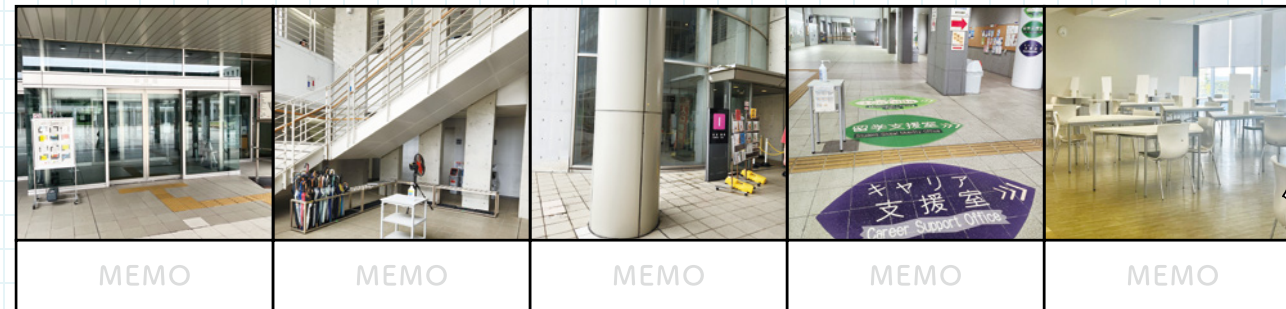

先輩達のサークル活動を見に行こう!!

サークル紹介コーナー参加団体一覧

サークル名	場所
県大祭実行委員会	B棟2階 B201~203
劇団翔~KAKERU~	B棟2階 B204
めだかの会(障害児問題研究会)	B棟2階 B205
フィギュアスケート部	B棟2階 B209(ポスター掲示のみ)
音楽サークルPALM	B棟2階 B209(ポスター掲示のみ)
吹奏楽サークル	F棟地下1階 F007教室
Jazzサークル武者狸	8/7のみ B棟2階 B206
能楽部	8/7のみ D棟1階 和室
アカペラサークル	8/7のみ H棟4階 H407~411
サッカーサークル FORZA	8/8のみ 第1・第2グラウンド
野鳥サークルとりとり隊	8/8のみ B棟2階 B206

※サークルごとに休憩時間等で活動していない時間帯もあります。ご了承ください。

食堂で県大生気分を
味わおう!!

食堂・購買の営業時間

〈第1食堂〉11:00~14:00
 〈第2食堂〉11:00~13:00
 〈購買〉10:00~16:00

休憩所

- 食堂
- ラウンジ
- G棟1階・2階

県大の魅力を発県大!

キーワードは
ココ!

県大内の5箇所に設置されたキーワードを探して、

クイズの答えを導き出そう!

正解者には景品をプレゼント!

クイズの答えがわかったら、1棟ラウンジへ!

Q.県大のロゴのモチーフの名前は?

A. _____

わからない時は、
スタッフに聞いてみてね!

ブラック×ターコイズの
Tシャツが目印!

オープンキャンパスは愛知県立大学全学同窓会及び愛知県立大学後援会のご支援をいただき実施しています。

OPEN
CAMPUS

施設案内

- A 管理棟
- B1 B2 講義棟B棟
- C 情報科学部棟
- D 学生会館
- E 外国語学部棟
- F 実験・実習棟
- G 日本文化・教育福祉学部棟
- H 講義棟H棟
- I 食堂・食堂ラウンジ棟
- J 図書館
- K 学術文化交流センター
- L 講堂
- M 体育館
- N プール
- R 次世代ロボット研究所棟
- S 特別講義棟
- CH キャンパスホール
- 自動販売機