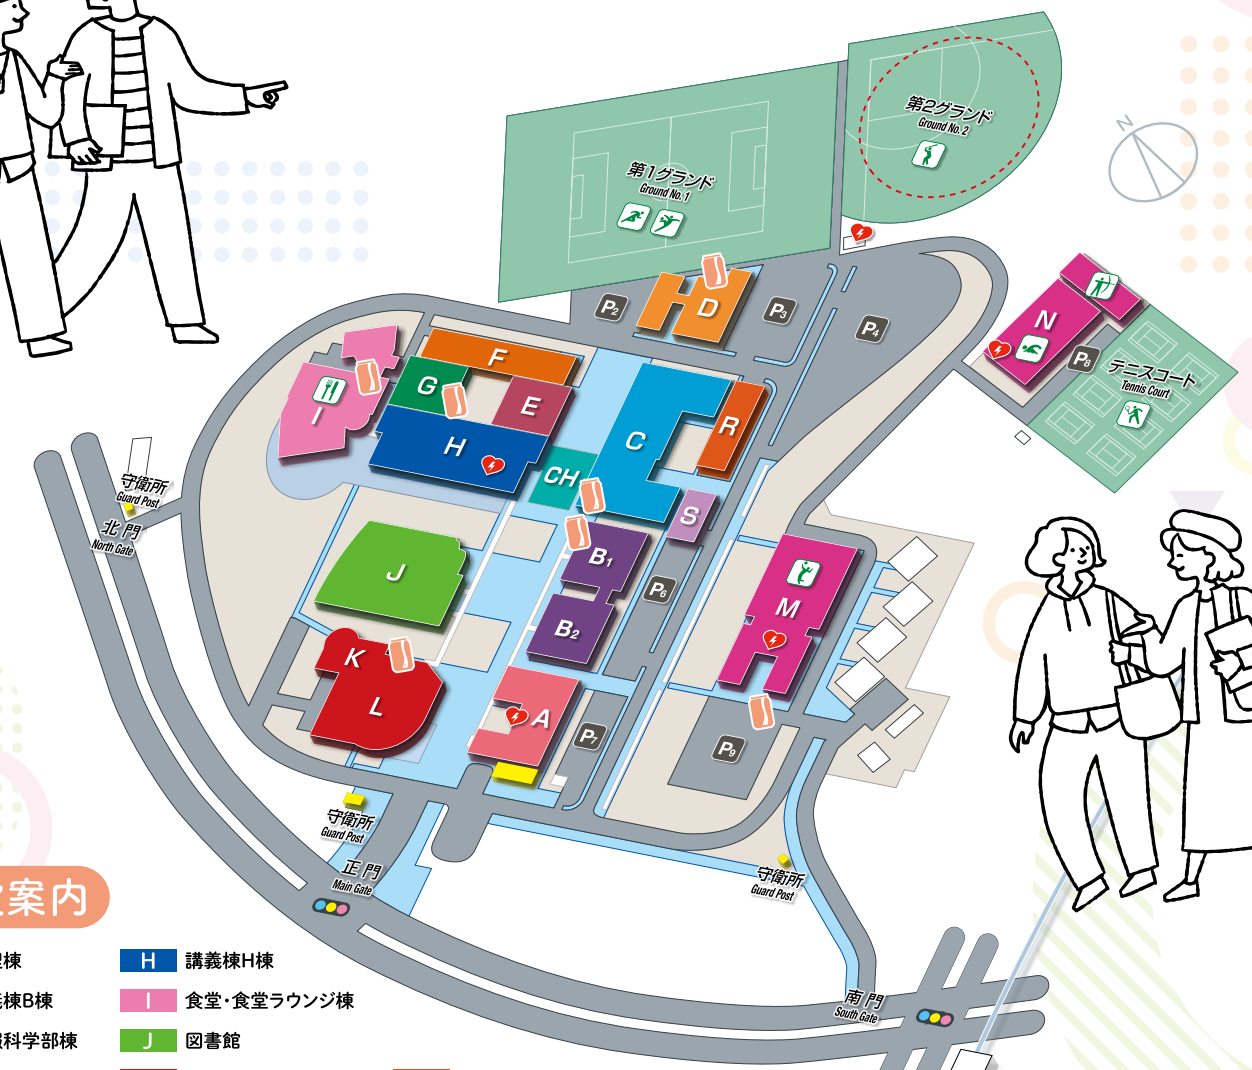

県大内の5箇所に設置されたキーワードを探して、

クイズの答えを導き出そう!

正解者には景品をプレゼント!

クイズの答えがわかったら、1棟ラウンジへ!

Q.県大のロゴのモチーフの名前は?

A. _____

わからない時は、
スタッフに聞いてみてね!

ブラック×ターコイズの
Tシャツが目印!

アンケートご協力をお願い

今後のオープンキャンパスをより充実したものにするため、
来場者アンケートを実施しています。

QRコードより
ご回答ください

オープンキャンパス参加についての注意事項

※「模擬授業」「情報科学部ツアー」「中国学科 在学生のキャンパスライフ紹介」
 「ネイティブによる教養英語・ポルトガル語40分レッスン」「キャンパスツアー」の参加には、それぞれ事前申込が必要です。
 ※自由参加プログラムの参加には事前申込は必要ありません。
 ただし、会場の収容人数の関係でご覧いただけない場合があります。また、プログラムの実施等につきまして、一部変更する場合があります。
 ※本学スタッフが写真・動画の撮影を行います。広報活動に利用する場合がありますので、ご了承ください。

オープンキャンパスは愛知県立大学全学同窓会及び愛知県立大学後援会のご支援をいただき実施しています。

OPEN
CAMPUS

施設案内

- A 管理棟
- B1 B2 講義棟B棟
- C 情報科学部棟
- D 学生会館
- E 外国語学部棟
- F 実験・実習棟
- G 日本文化・教育福祉学部棟
- H 講義棟H棟
- I 食堂・食堂ラウンジ棟
- J 図書館
- K 学術文化交流センター
- L 講堂
- M 体育館
- N プール
- R 次世代ロボット研究所棟
- S 特別講義棟
- CH キャンパスホール
- 自動販売機