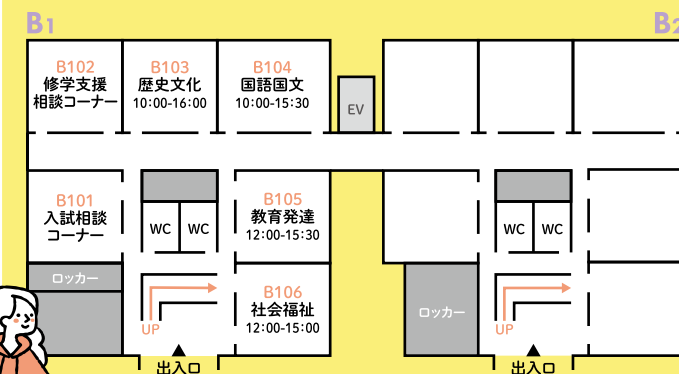

大学生協コーナー

生協の学生委員が大学生活等の相談にのります。
B211教室では住まい相談も行っております。

8.7 WED

プログラム	9:30	10:00	10:30	11:00	11:30	12:00	12:30	13:00	13:30	14:00	14:30	15:00	15:30	16:00	16:30
学科・専攻紹介(講堂)		国文	歴史	教養	社福										
日文 模擬授業								国語国文 [S]S201		歴史文化 [S]S201					
教福 模擬授業								社会福祉 [S]S101		教育発達 [S]S101					
情報 情報科学部ツアー(学部・学科紹介、施設見学・研究室紹介等)				情報科学 C				情報科学 C							
学科・専攻別個別相談コーナー										B1 1階・各教室					
保護者向け大学説明会								L 講堂							
入試概要説明会												L 講堂			
ネイティブによる教養英語40分レッスン								B2 B207							
キャンパスツアー(図書館も含む)				L 講堂				L 講堂		L 講堂					
入試相談コーナー						(11:00~13:00は過去問題閲覧のみ)				B1 B101					
iCoToBaコーナー										E 2階 iCoToBa					
教員免許相談コーナー										B2 B212					
キャリア支援相談コーナー										B2 B208					
修学支援相談コーナー				B1 B102	B1 B102	B1 B102				B1 B102					
日本語教員課程コーナー										B2 B213					
大学生協コーナー										B2 B210					
サークル紹介コーナー										B1 2階・各実施場所					
留学支援室(自由見学)										E 1階 学生支援課					

※8月7日(水)の留学説明は保護者向け大学説明会の中で行います。 ※キャンパスツアーは講堂に集合してください。

1F

※8月7日(水)の情報科学科の相談コーナーは、情報科学部棟C棟で開催します。

2F